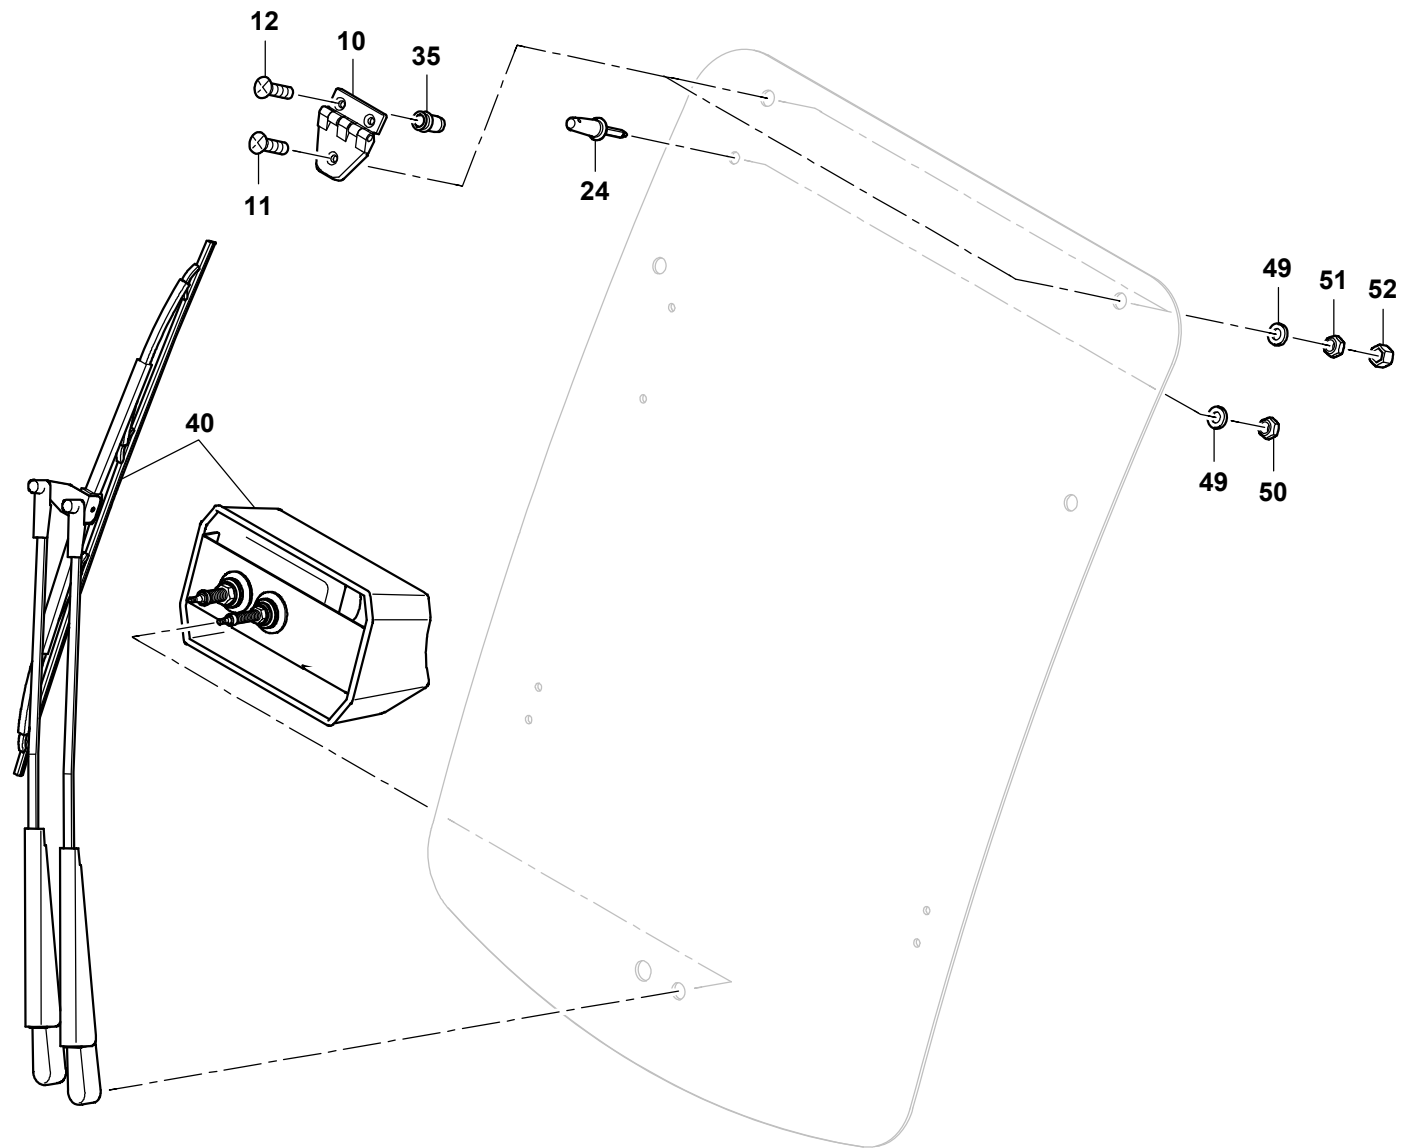

GROVEFRONTFENSTER MGR
WINDSCREEN PRE-ASSEMBLYBILDTADEL
PICTORIAL DISPLAY**GMK3060**

10.17

3204152-ETL B

1/2

GROVEFRONTFENSTER MGR
WINDSCREEN PRE-ASSEMBLYBILDTADEL
PICTORIAL DISPLAY**GMK3060**

10.17

3204152-ETL B